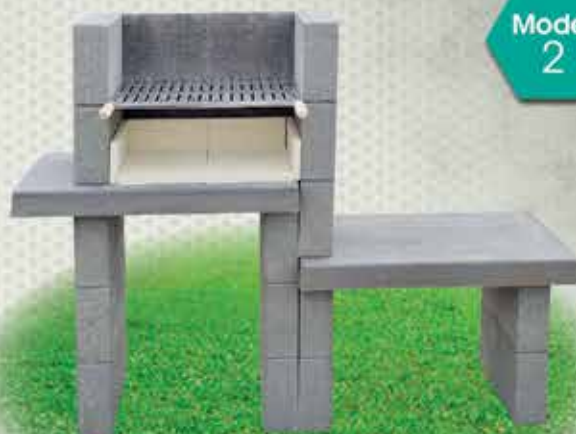

kapa za dimnjak dvodjelna
dimenzija cm: 51x21x51 / siva / masa kg: 50

kapa za dimnjak schidel
dimenzija cm: 62x6x62 / siva / masa kg: 42

Model 1

ISPORUČENI DIJELOVI

Elementi za noge: 12 komada
Elementi za ložište: 4 komada
Ploča 64*24 cm: 2 komada
Ploča 80*25 cm: 2 komada
Lim INOX 2 mm: (4*37 cm) 2 komada
Rešetka INOX 2 mm 53*40 cm: 1 komad
Cigla šamotna 25*12 cm: 10 komada
Cigla šamotna 12,5*12 cm: 10 komada
Masa: 560