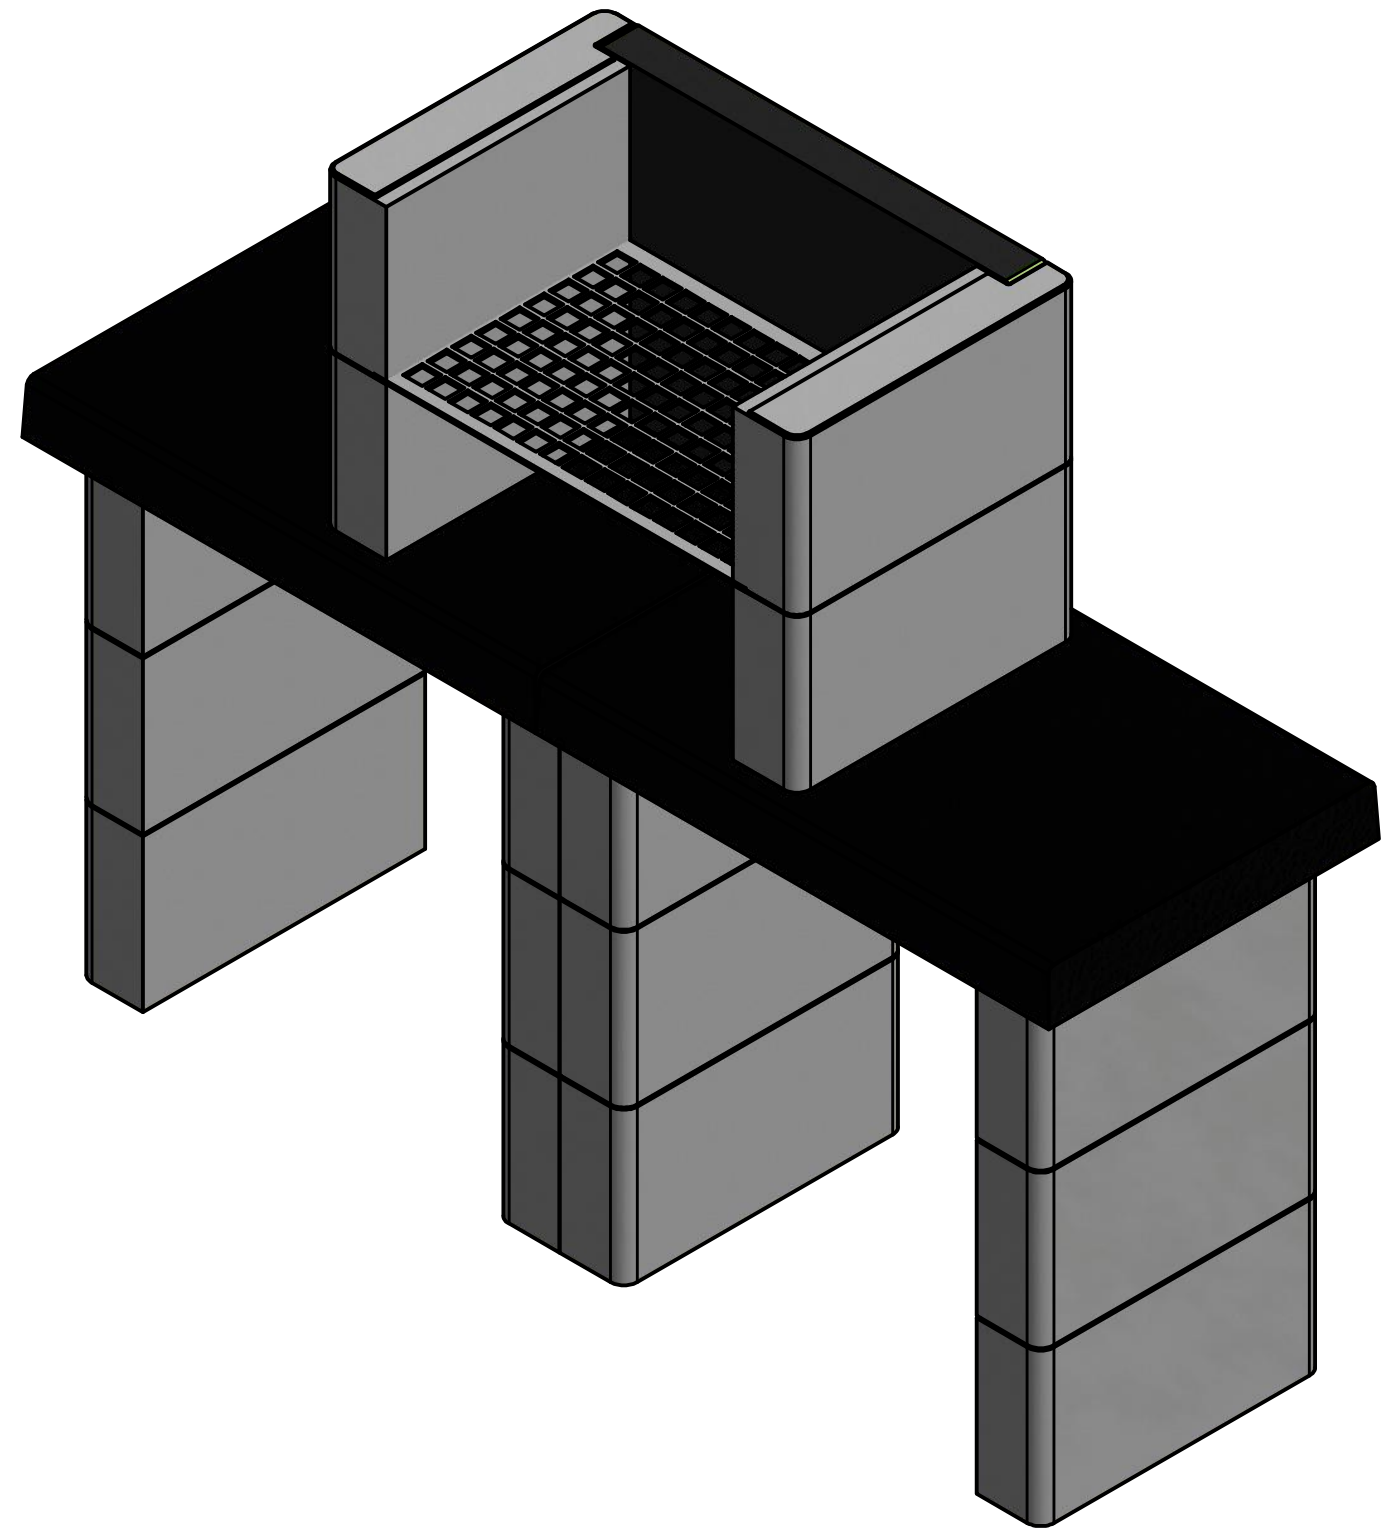

1.CONCRETE PUZZLES
elementi za vrtni roštilj

ELEMENTI ZA SKLAPANJE :

x 12 kom.

x 2 kom.

x 2 kom.

x 2 kom.

x 2 kom.