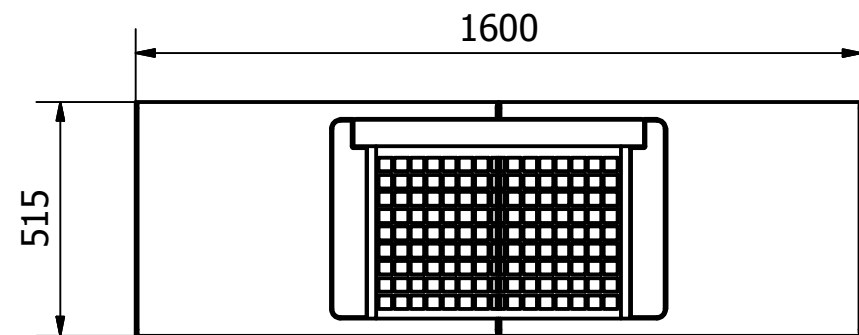

1.CONCRETE PUZZLES
elementi za vrtni roštilj

ELEMENTI ZA SKLAPANJE :

x 12 kom.

x 2 kom.

x 2 kom.

x 2 kom.

x 2 kom.