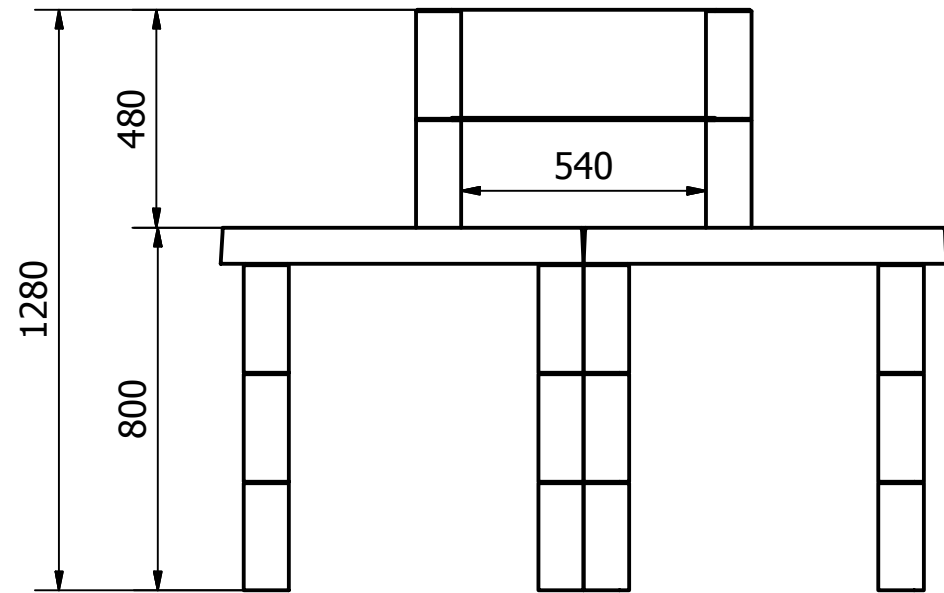

1.CONCRETE PUZZLES
elementi za vrtni roštilj

ELEMENTI ZA SKLAPANJE :

x 12 kom.

x 2 kom.

x 2 kom.

x 2 kom.

x 2 kom.