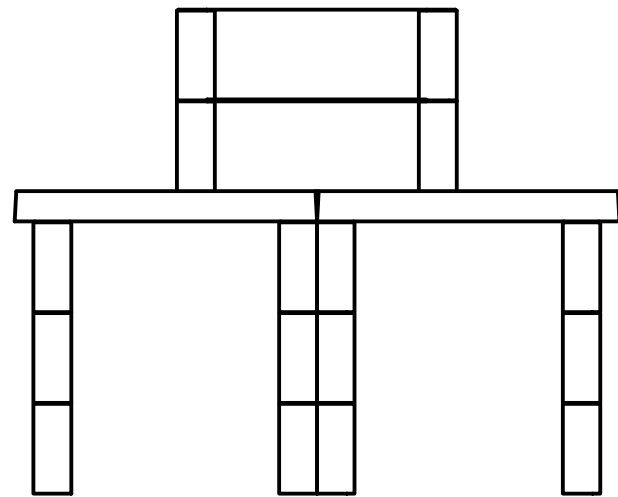

1.CONCRETE PUZZLES
elementi za vrtni roštilj

ELEMENTI ZA SKLAPANJE :

x 12 kom.

x 2 kom.

x 2 kom.

x 2 kom.

x 2 kom.