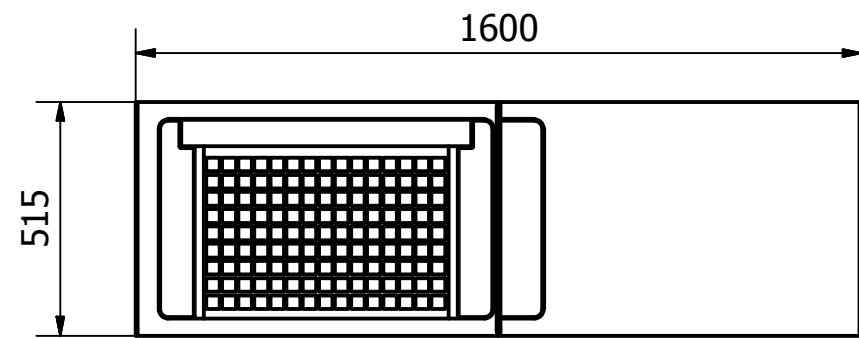

2.CONCRETE PUZZLES
elementi za vrtni roštilj

ELEMENTI ZA SKLAPANJE :

x 11 kom.
(isporučuje se 12 kom.)

x 2 kom.

x 2 kom.

x 2 kom.

x 2 kom.