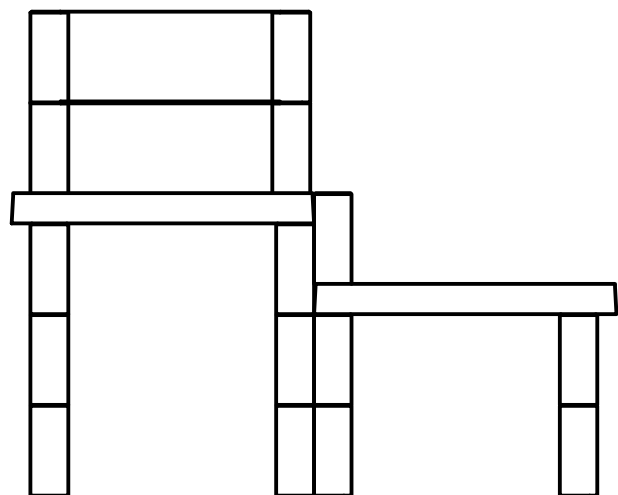

2.CONCRETE PUZZLES
elementi za vrtni roštilj

ELEMENTI ZA SKLAPANJE :

x 11 kom.
(isporučuje se 12 kom.)

x 2 kom.

x 2 kom.

x 2 kom.

x 2 kom.