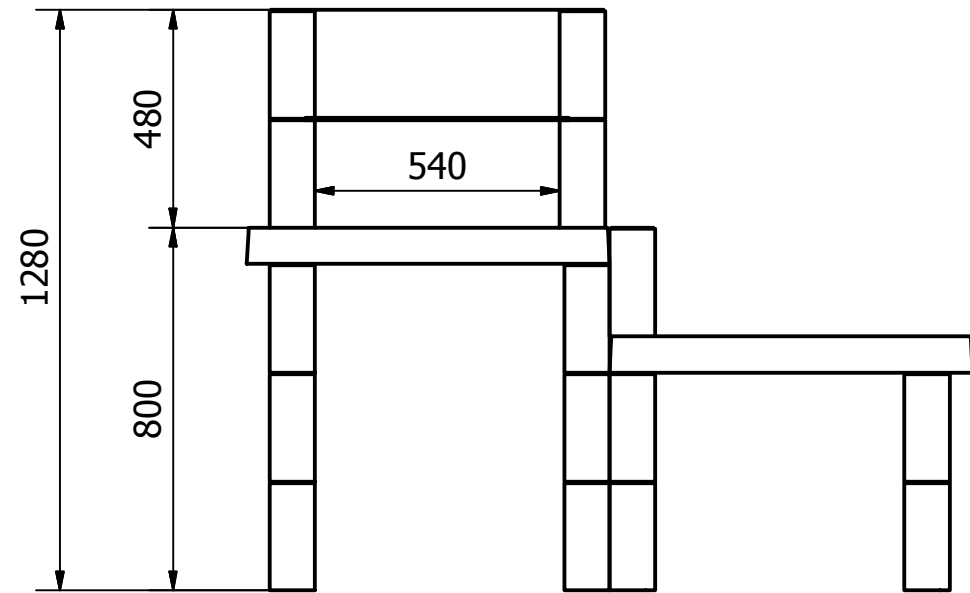

2.CONCRETE PUZZLES
elementi za vrtni roštilj

ELEMENTI ZA SKLAPANJE :

x 11 kom.
(isporučuje se 12 kom.)

x 2 kom.

x 2 kom.

x 2 kom.

x 2 kom.