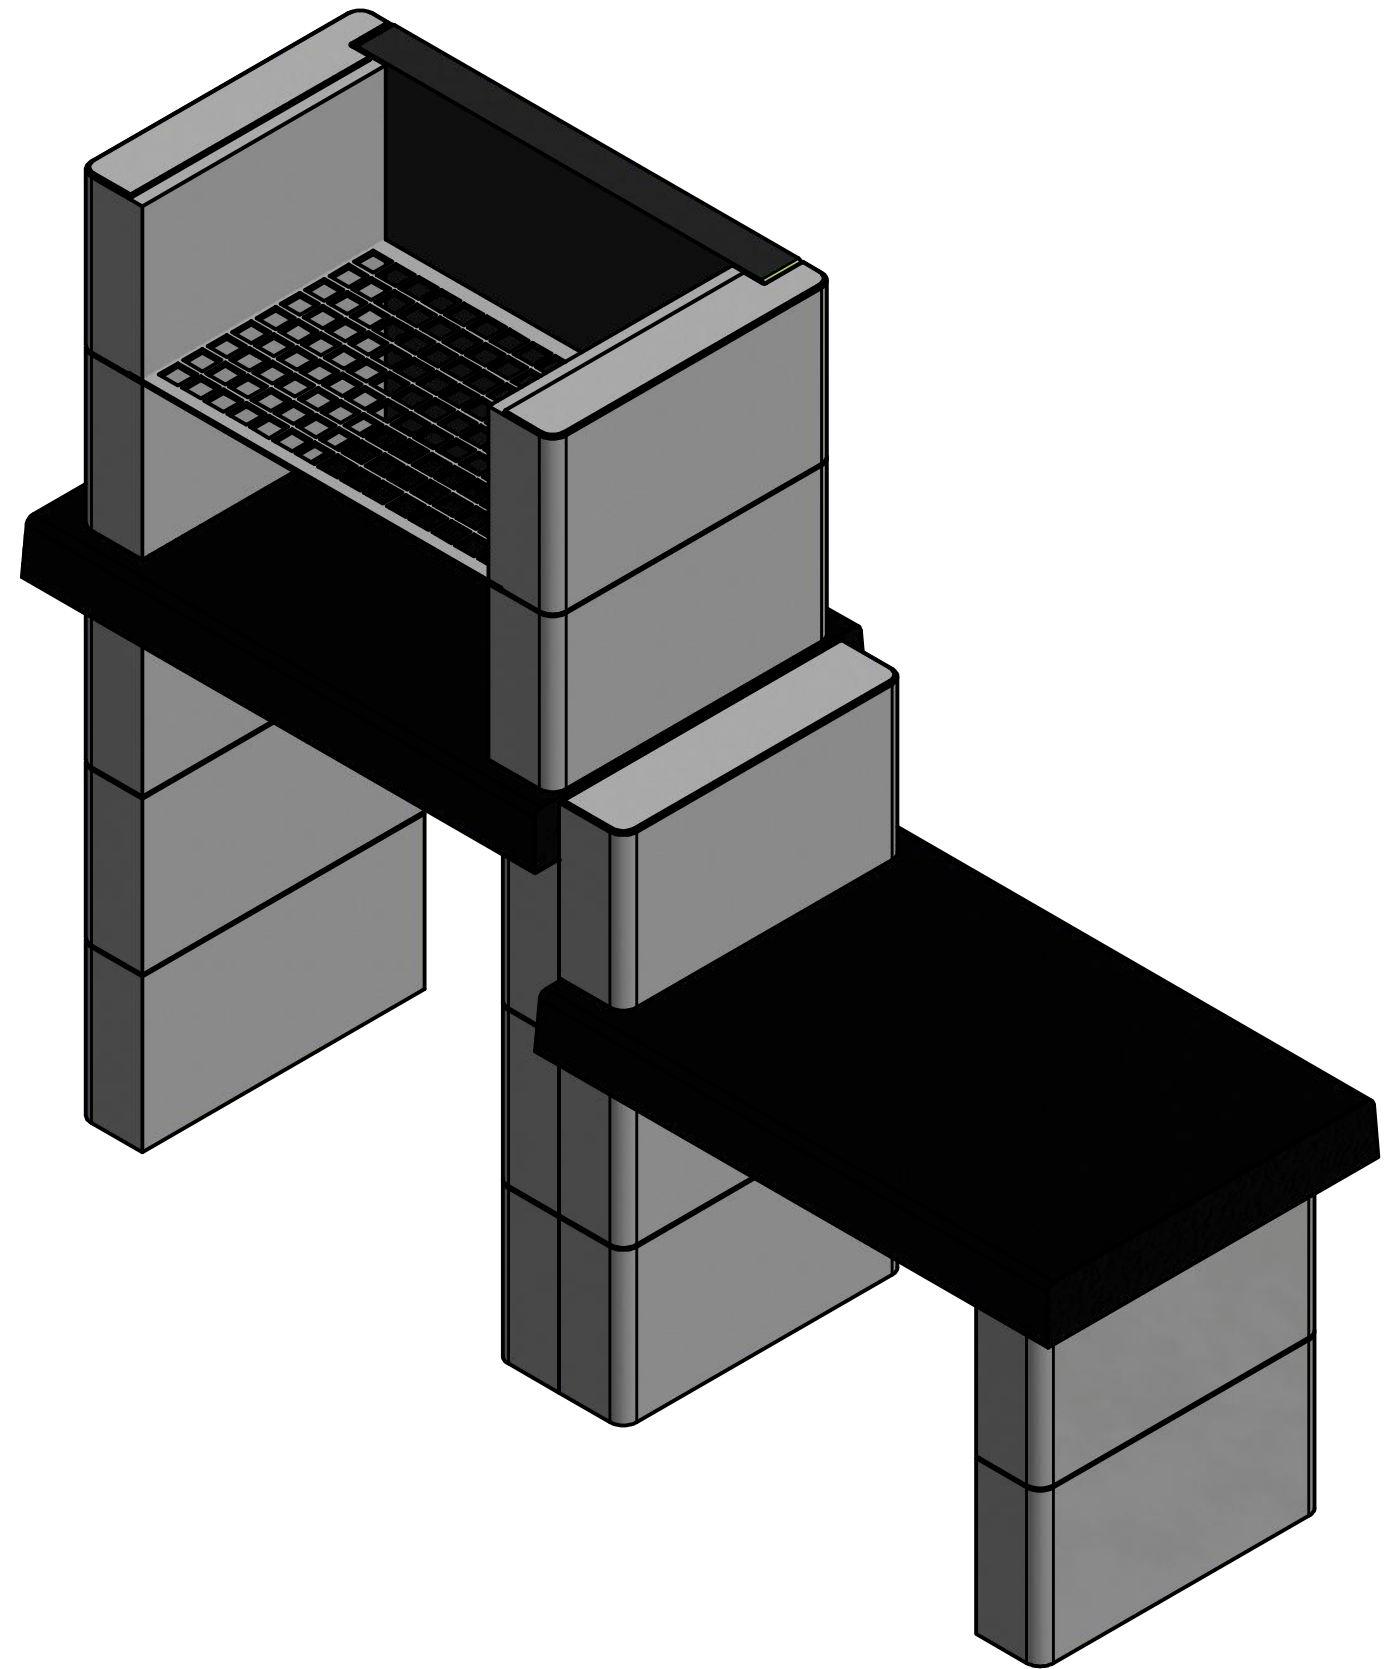

2.CONCRETE PUZZLES
elementi za vrtni roštilj

ELEMENTI ZA SKLAPANJE :

x 11 kom.
(isporučuje se 12 kom.)

x 2 kom.

x 2 kom.

x 2 kom.

x 2 kom.