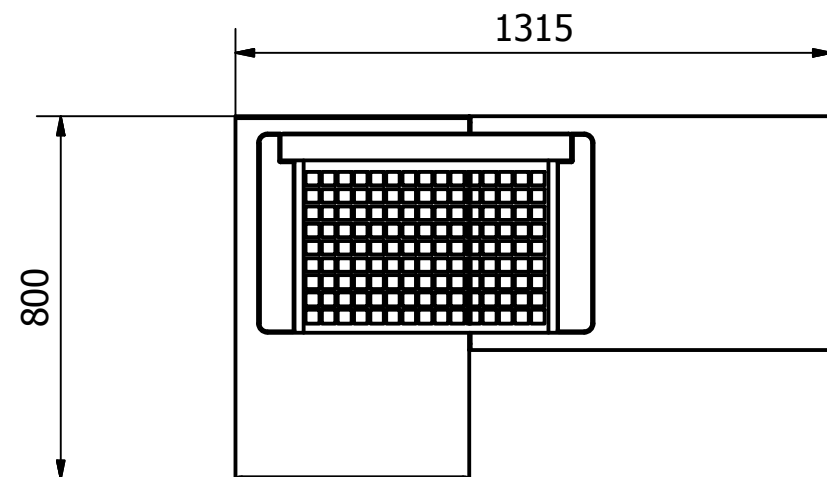

3.CONCRETE PUZZLES
elementi za vrtni roštilj

ELEMENTI ZA SKLAPANJE :

x 12 kom.

x 2 kom.

x 2 kom.

x 2 kom.

x 2 kom.