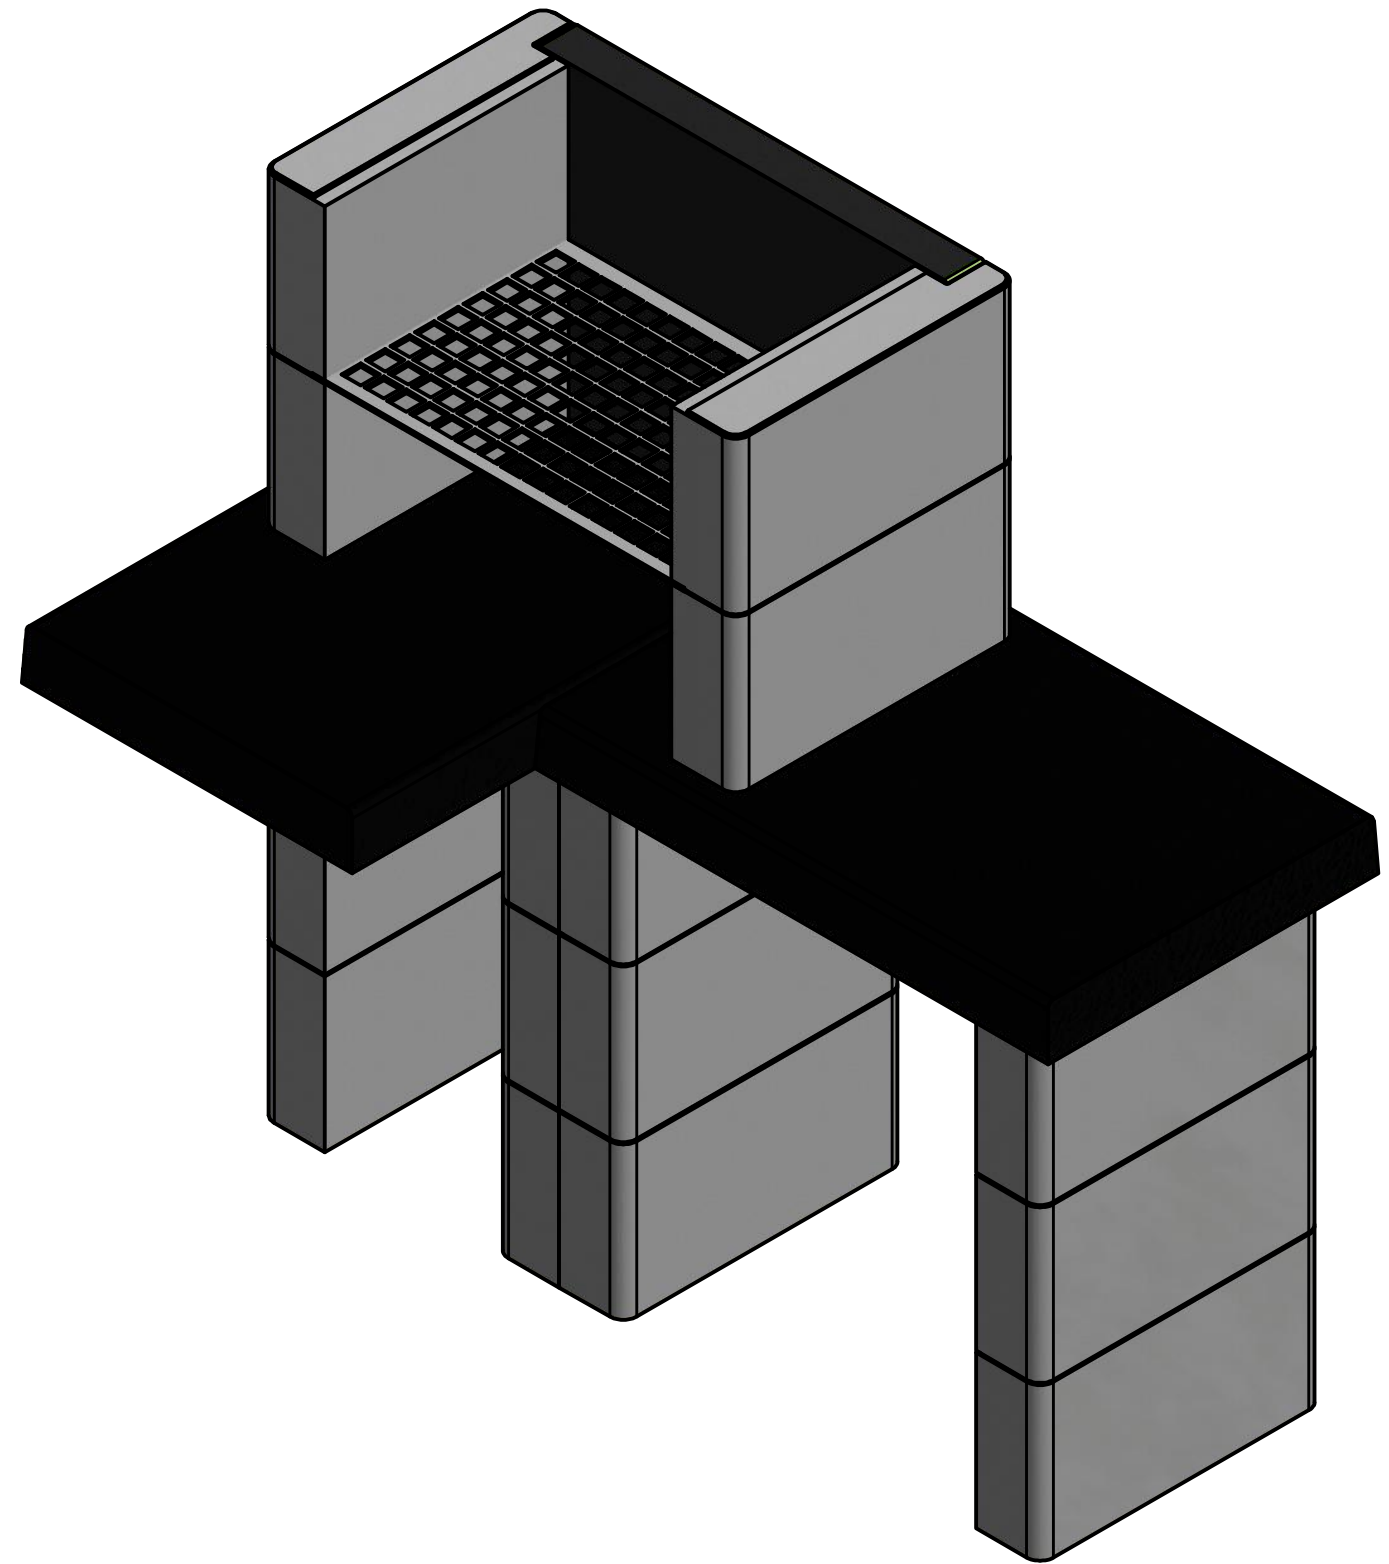

3.CONCRETE PUZZLES
elementi za vrtni roštilj

ELEMENTI ZA SKLAPANJE :

x 12 kom.

x 2 kom.

x 2 kom.

x 2 kom.

x 2 kom.