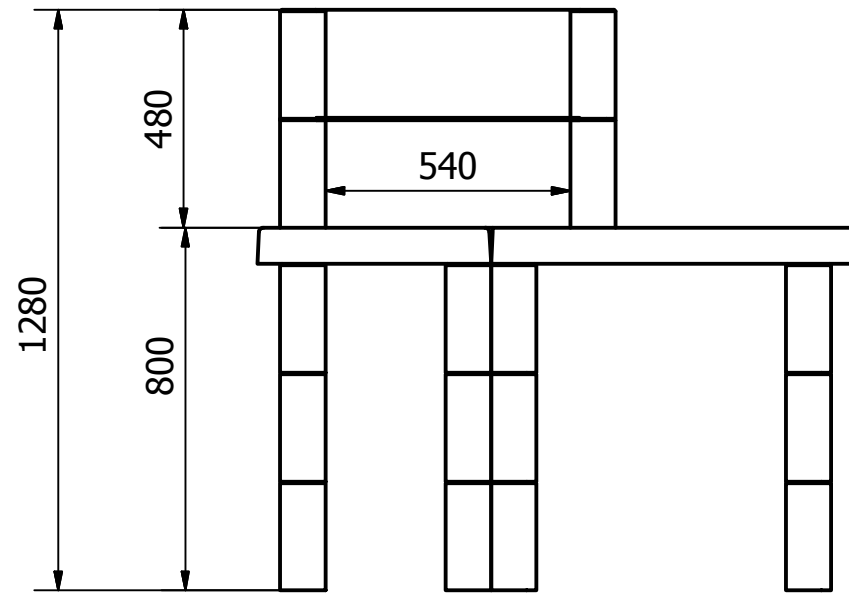

3.CONCRETE PUZZLES
elementi za vrtni roštilj

ELEMENTI ZA SKLAPANJE :

x 12 kom.

x 2 kom.

x 2 kom.

x 2 kom.

x 2 kom.