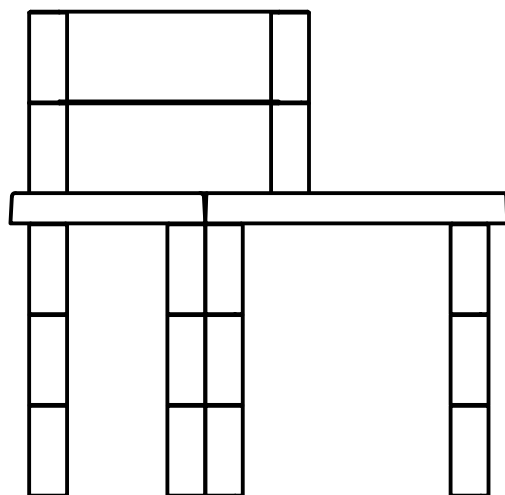

3.CONCRETE PUZZLES
elementi za vrtni roštilj

ELEMENTI ZA SKLAPANJE :

x 12 kom.

x 2 kom.

x 2 kom.

x 2 kom.

x 2 kom.