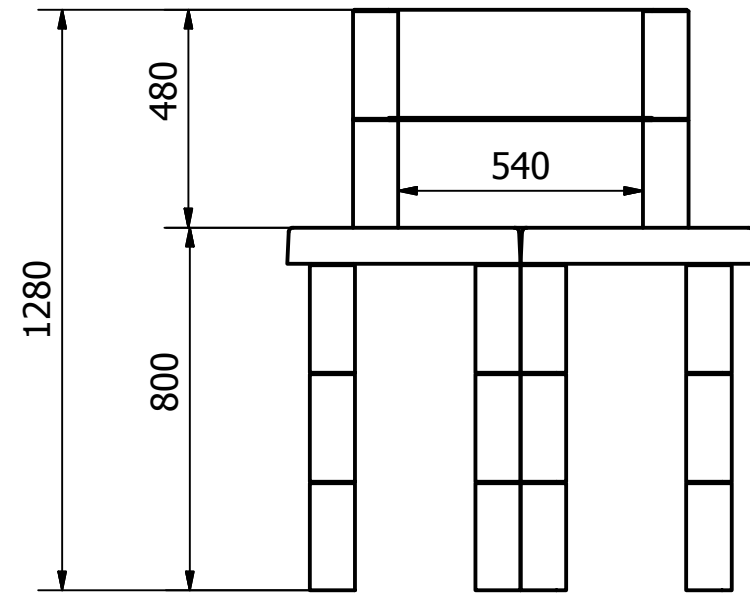

5.CONCRETE PUZZLES
elementi za vrtni roštilj

ELEMENTI ZA SKLAPANJE :

x 12 kom.

x 2 kom.

x 2 kom.

x 2 kom.

x 2 kom.