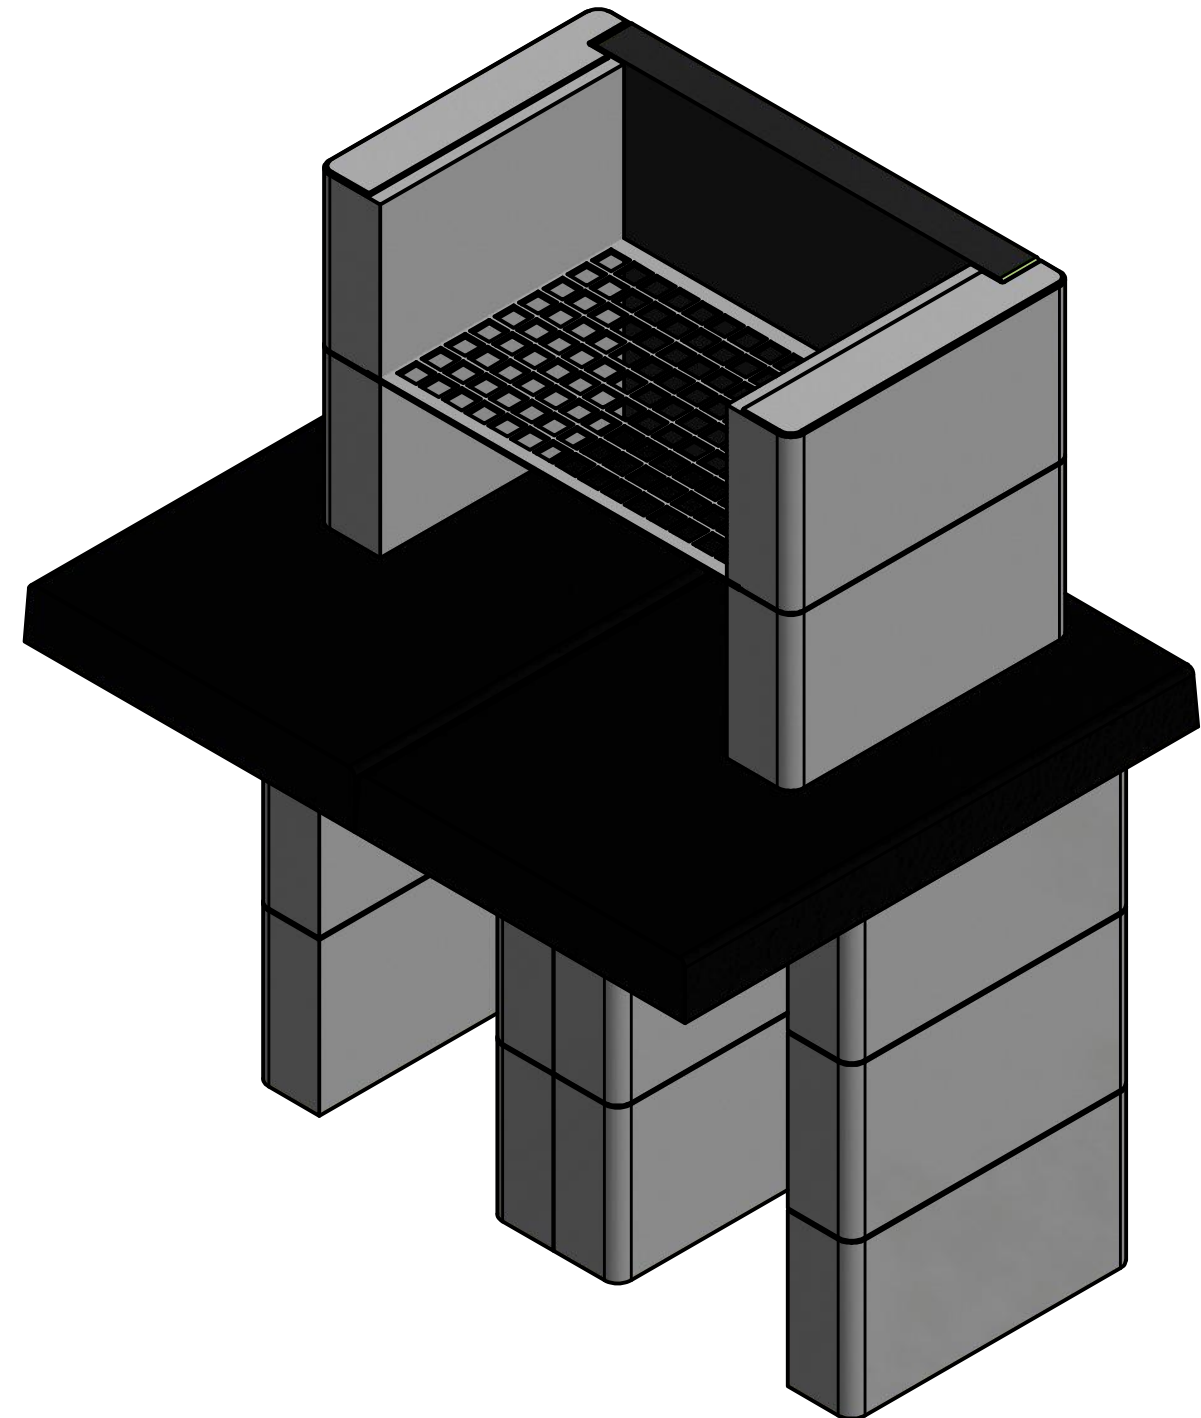

5.CONCRETE PUZZLES
elementi za vrtni roštilj

ELEMENTI ZA SKLAPANJE :

x 12 kom.

x 2 kom.

x 2 kom.

x 2 kom.

x 2 kom.