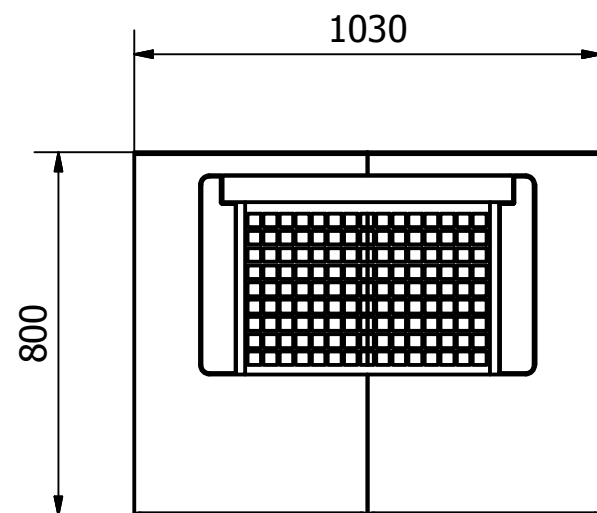

5.CONCRETE PUZZLES
elementi za vrtni roštilj

ELEMENTI ZA SKLAPANJE :

x 12 kom.

x 2 kom.

x 2 kom.

x 2 kom.

x 2 kom.