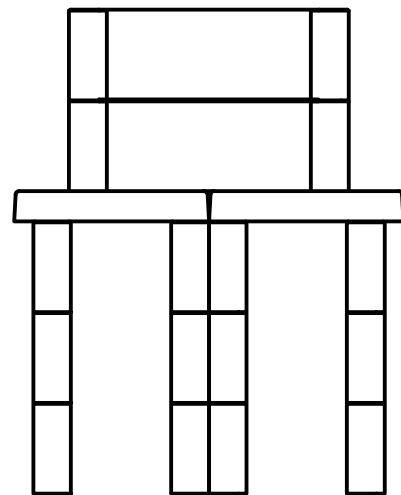

5.CONCRETE PUZZLES
elementi za vrtni roštilj

ELEMENTI ZA SKLAPANJE :

x 12 kom.

x 2 kom.

x 2 kom.

x 2 kom.

x 2 kom.