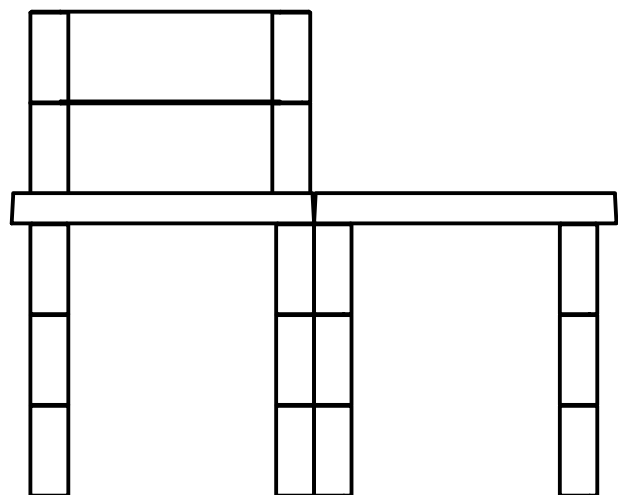

6.CONCRETE PUZZLES
elementi za vrtni roštilj

ELEMENTI ZA SKLAPANJE :

x 12 kom.

x 2 kom.

x 2 kom.

x 2 kom.

x 2 kom.