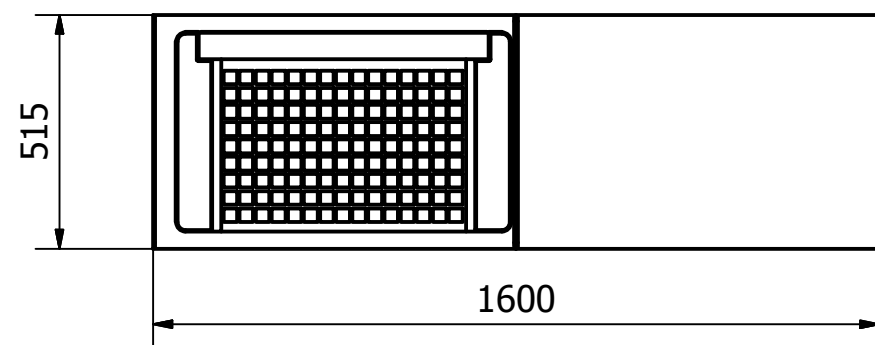

6.CONCRETE PUZZLES
elementi za vrtni roštilj

ELEMENTI ZA SKLAPANJE :

x 12 kom.

x 2 kom.

x 2 kom.

x 2 kom.

x 2 kom.