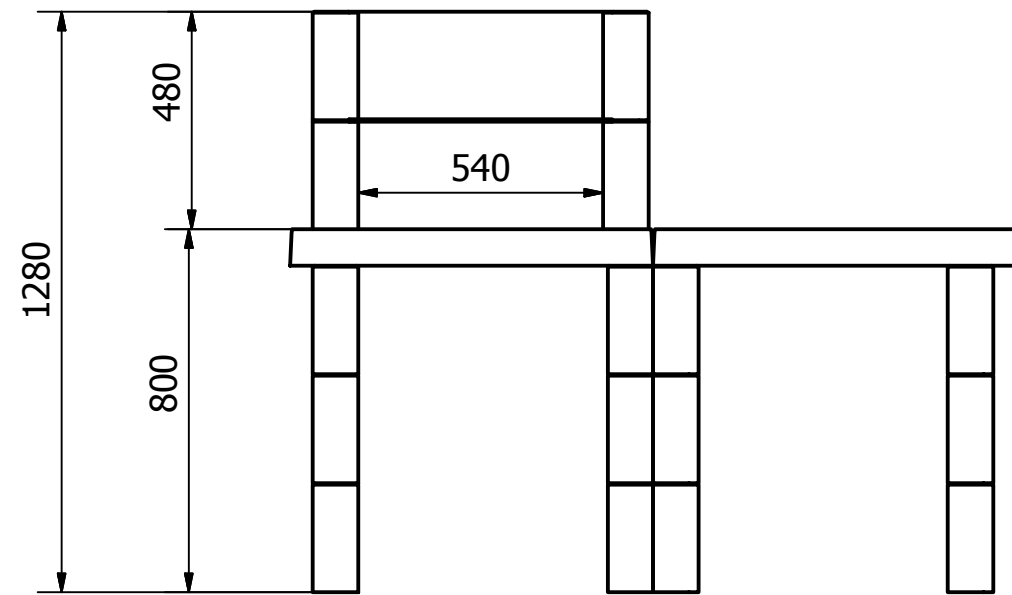

6.CONCRETE PUZZLES
elementi za vrtni roštilj

ELEMENTI ZA SKLAPANJE :

x 12 kom.

x 2 kom.

x 2 kom.

x 2 kom.

x 2 kom.