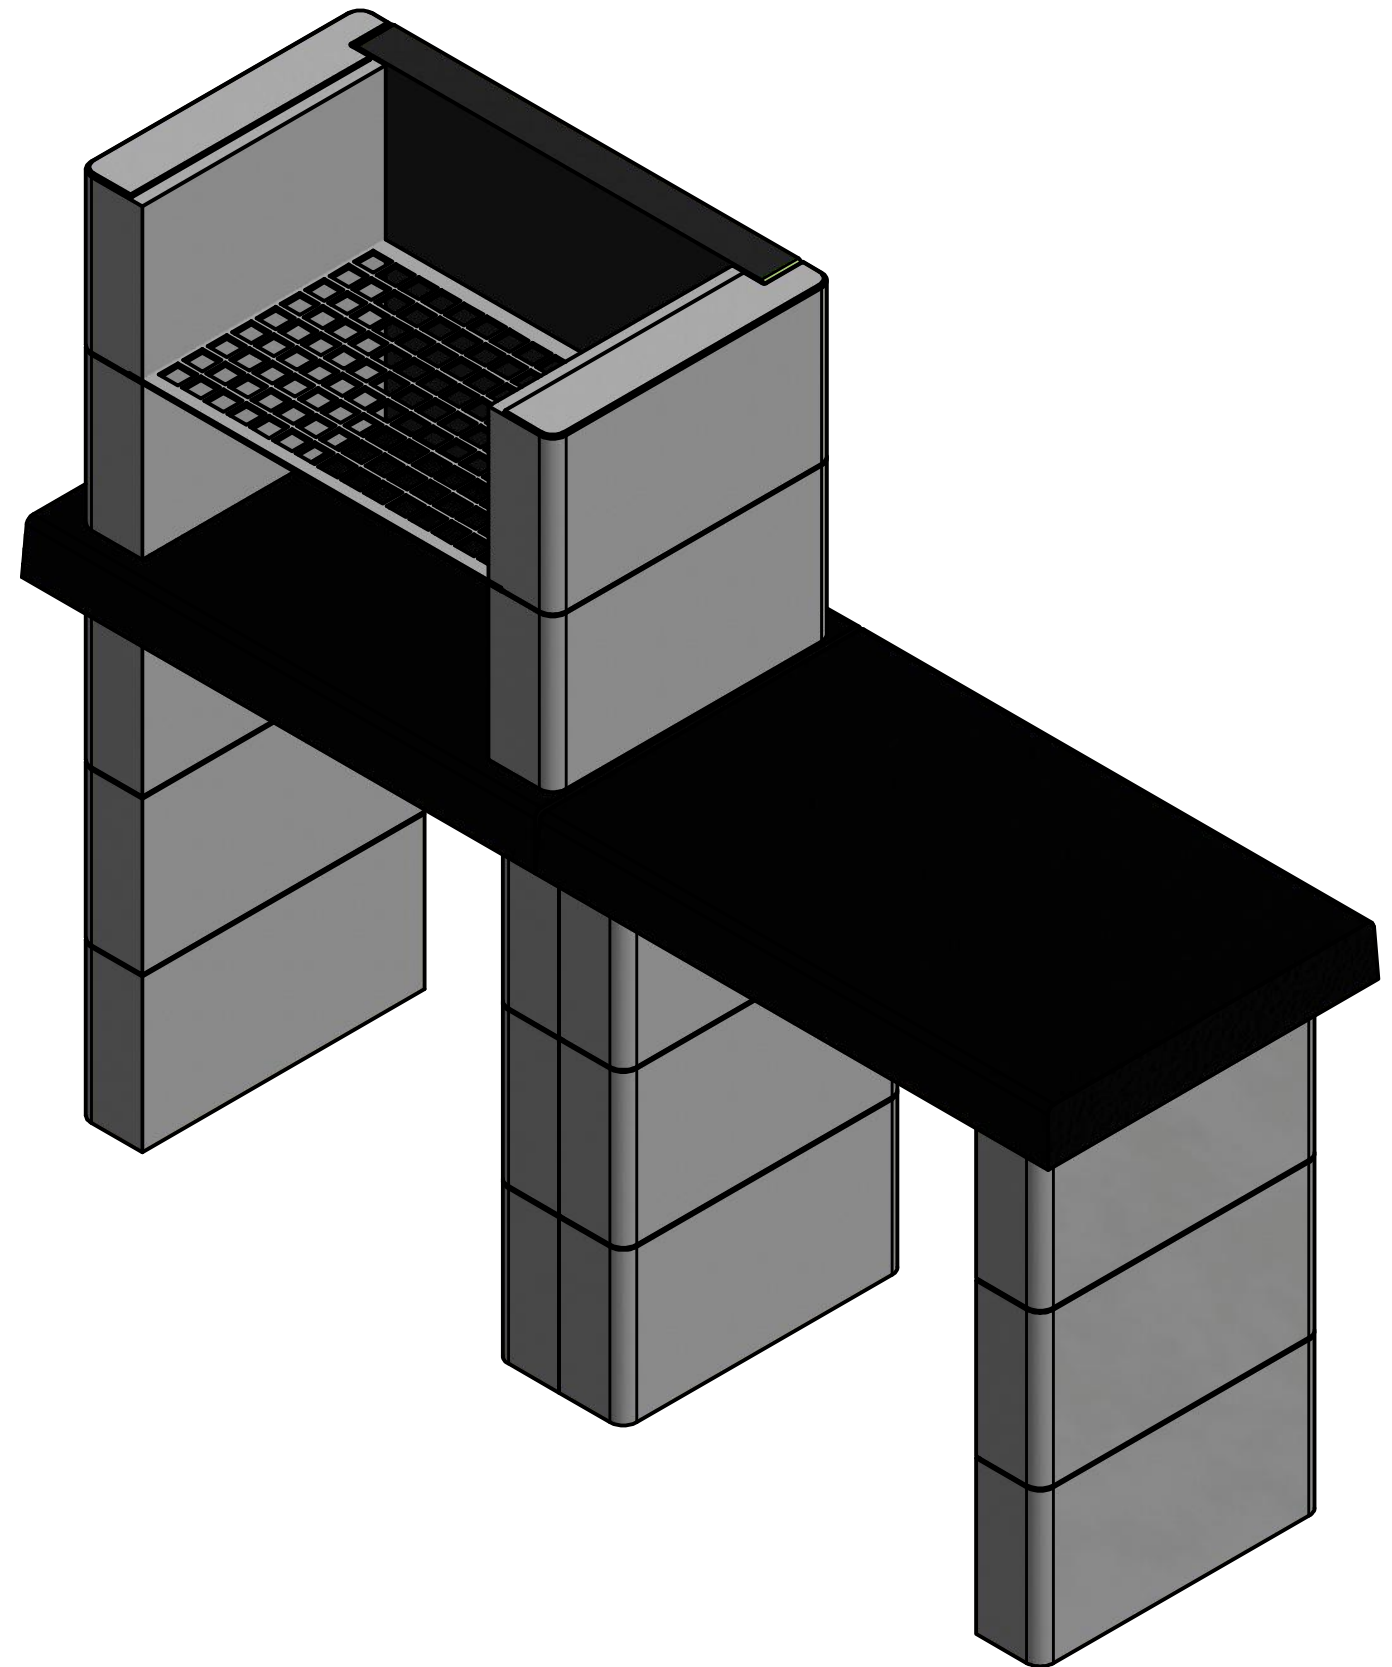

6.CONCRETE PUZZLES
elementi za vrtni roštilj

ELEMENTI ZA SKLAPANJE :

x 12 kom.

x 2 kom.

x 2 kom.

x 2 kom.

x 2 kom.